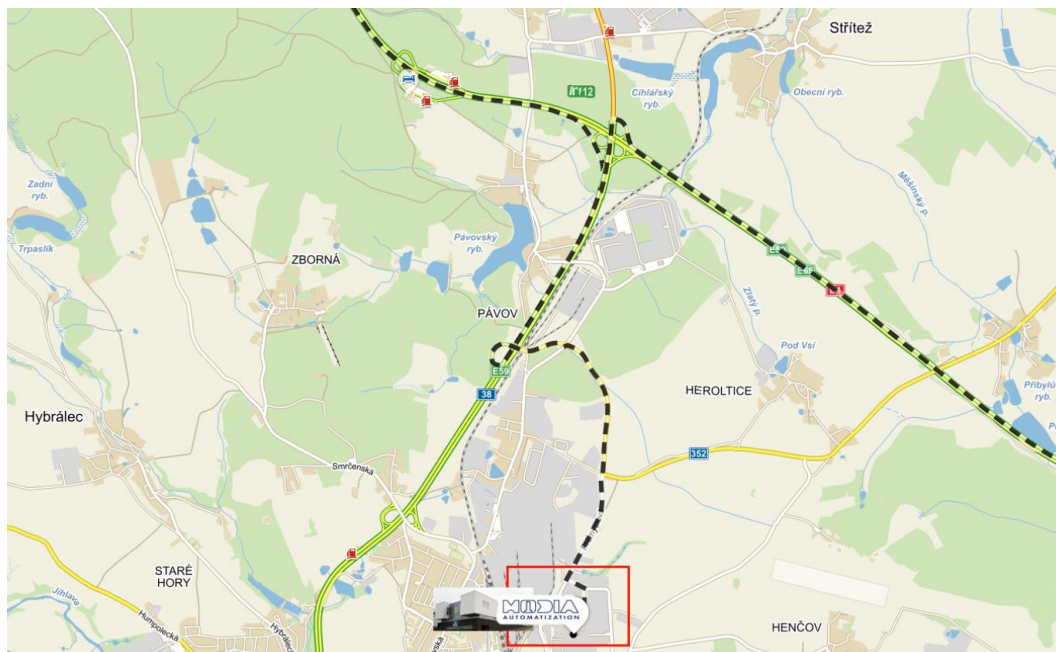

MODIA

AUTOMATIZATION

49.4167258N, 15.6069553E
N 49°25.00355', E 15°36.41732'

<https://mapy.cz/s/161Zw>

<https://goo.gl/maps/GS9nT8v5pVP2>

Z dálnice D1 sjeďte na exitu 112 při příjezdu od Brna i od Prahy. Až na místo je možné sledovat značení Průmyslová zóna nebo Tesla Jihlava.